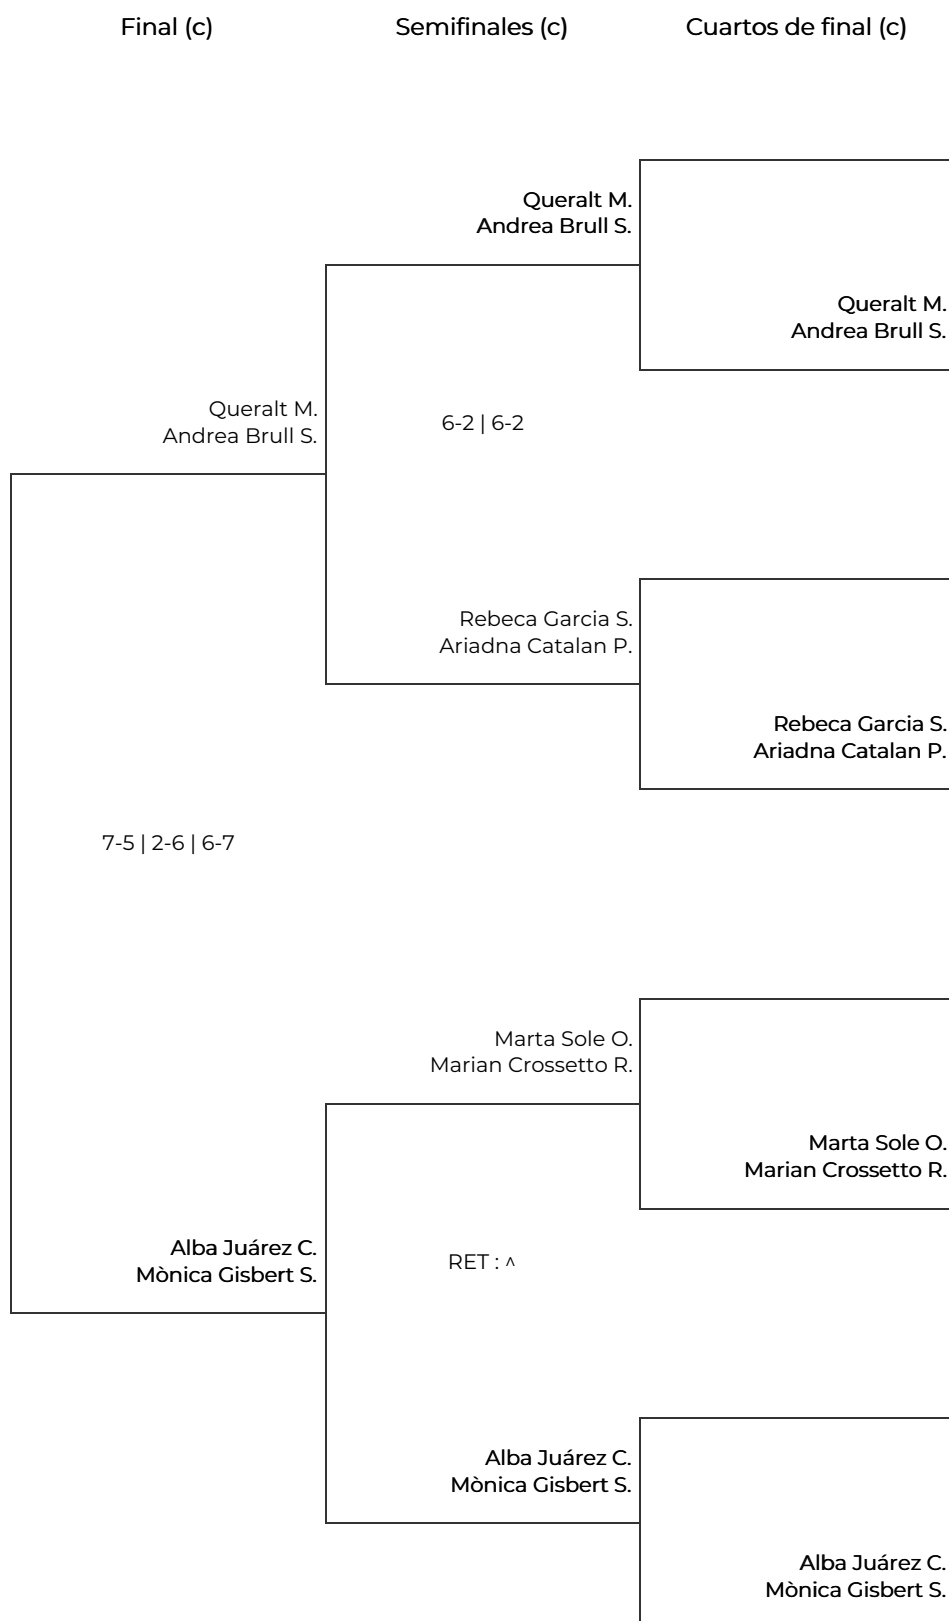

OPEN SPRING
Fase final. 2ª FEMENINA

OPEN SPRING

Fase final. 2ª FEMENINA

Octavos de final		Cuartos de final		Semifinales		Final	
1	Laura Vegué Ana Aragon	Laura V. Ana A.					
2	BYE	6-1 6-4	Laura V. Ana A.				
3	Queralt Martinez Andrea Brull Sánchez	Loles Arboledas L. Ana Lozano P.					
4	4-6 2-6 Loles Arboledas Ledesma Ana Lozano Pablo		6-0 6-4	Laura V. Ana A.			
5	Sonia Martinez Aguilar Jordina Mestres	Sonia Martinez A. Jordina M.					
6	BYE	6-0 6-7 6-0	Sonia Martinez A. Jordina M.				
7	Rebeca Garcia Sales Ariadna Catalan Palma	Vanesa Dawson M. Maria O.					
8	3-6 2-6 Vanesa Dawson Matheu Maria Oliva						RET : ^
9	Neli Granados Contreras Lydia Mestre Linares	Neli Granados C. Lydia Mestre L.					
10	BYE	6-2 6-2	Neli Granados C. Lydia Mestre L.				
11	Marta Sole Ortoneda Marian Crossetto Rodriguez	Angels B. Josely Neyli Y.					
12	3-6 7-5 4-6 Angels Benaiges Josely Neyli Yeren Castilla		3-6 3-6	Paula Otilia S. Judit Chiconia P.			
13	Paula Otilia Stirb Judit Chiconia Perez	Paula Otilia S. Judit Chiconia P.					
14	BYE	6-1 6-3	Paula Otilia S. Judit Chiconia P.				
15	Alba Juárez Cid Mònica Gisbert Sáez	Sandra Verge D. Blanca Adam R.					
16	3-6 3-6 Sandra Verge De Los Aires Blanca Adam Reig						