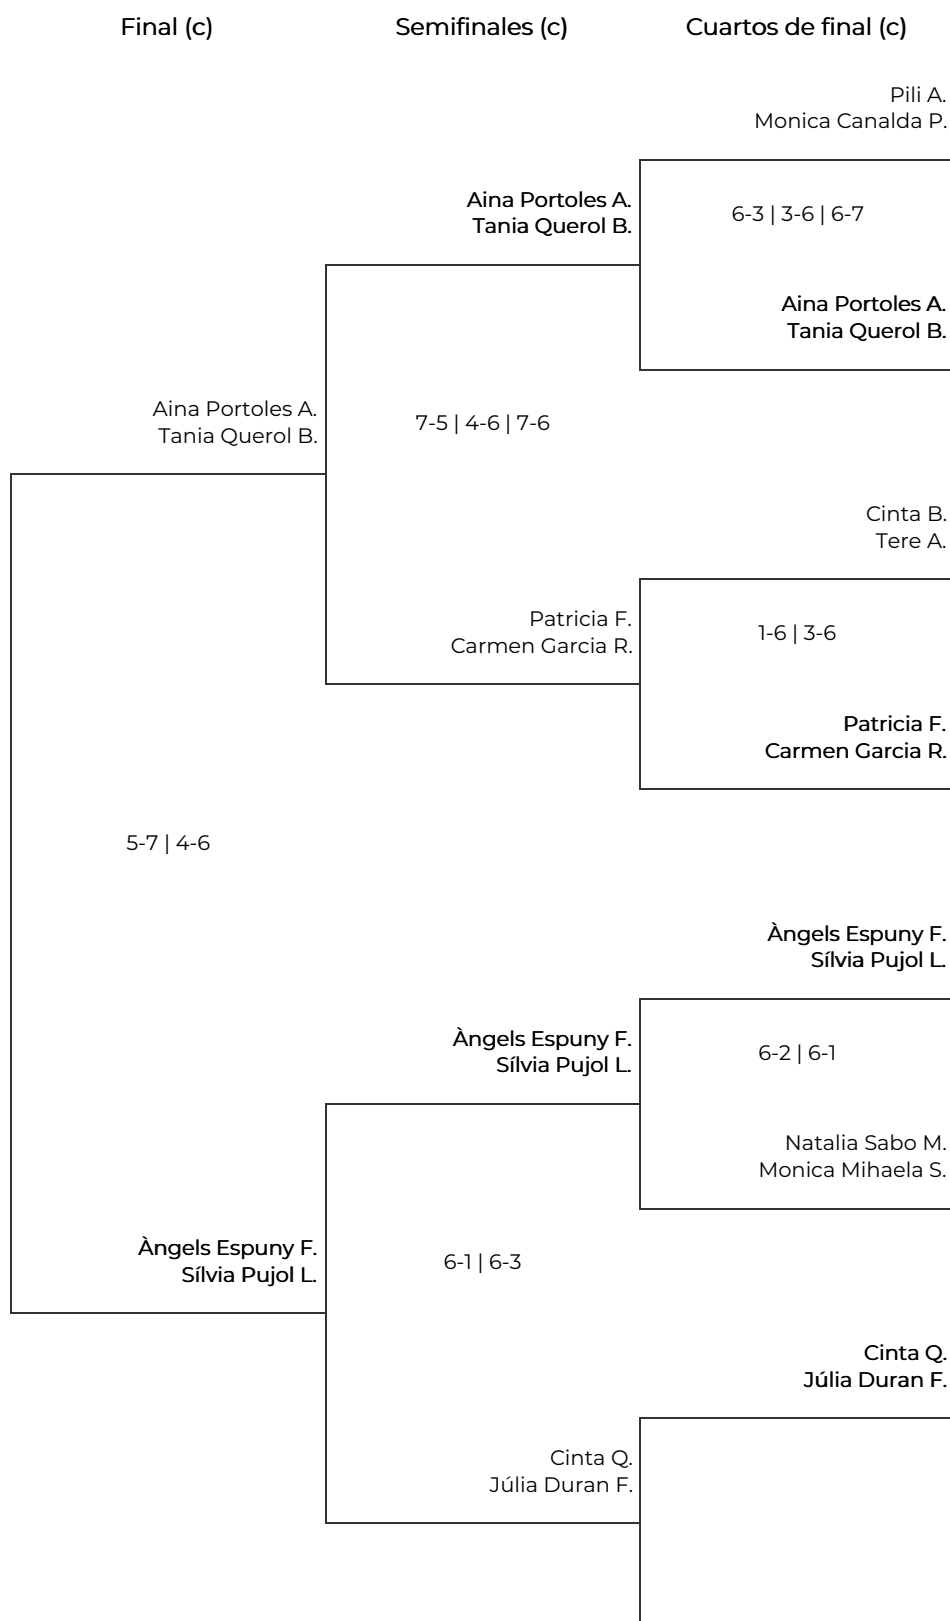

XII OPEN ANIVERSARI
Fase final. 6^a FEMENINA

XII OPEN ANIVERSARI

Fase final. 6ª FEMENINA

| Octavos de final | Cuartos de final | Semifinales | Final |
|--|---|-------------------------------------|------------------------------------|
| 1 Pili Arrastraria Monica Canalda Pujol | Pili A. Monica Canalda P. | | |
| 2 BYE | 4-6 3-6 | Joana Fabra A. Alba Bertomeu V. | |
| 3 Aina Portoles Albe Tania Querol Bondia | Joana Fabra A. Alba Bertomeu V. | | |
| 4-6 4-6 | | 6-1 6-2 | Joana Fabra A. Alba Bertomeu V. |
| 4 Joana Fabra Ardit Alba Bertomeu Vila | | | |
| 5 Cinta Blanquet Tere Alcón | Desirée Montero A. Maria Merino S. | | |
| 1-6 2-6 | | Neus Hostalot G. Alba Anguera M. | |
| 6 Desirée Montero Auxach Maria Merino Sanjuan | 6-7 4-6 | | |
| 7 Neus Hostalot Gisbert Alba Anguera Martínez | Neus Hostalot G. Alba Anguera M. | | |
| 7-5 6-3 | | | 6-1 2-6 6-3 |
| 8 Patricia Franch Carmen Garcia Ribera | | | |
| 9 Àngels Espuny Fortuño Sílvia Pujol Llaó | Àngels Espuny F. Sílvia Pujol L. | | |
| | 4-6 4-6 | Alba Lleixa M. Inma Fabregues C. | |
| 10 BYE | | | |
| 11 Alba Lleixa Muria Inma Fabregues Canalda | Alba Lleixa M. Inma Fabregues C. | | |
| 6-2 7-6 | | 3-6 2-6 | Victoria D. Margaux C. |
| 12 Natalia Sabo Muresan Monica Mihaela Sabo Muresan | | | |
| 13 Cinta Querol Júlia Duran Favà | Maite Gutiérrez A. Lucia Pellicer Z. | | |
| RET : ^ | | Victoria D. Margaux C. | |
| 14 Maite Gutiérrez Arasa Lucia Pellicer Zúñiga | 3-6 1-6 | | |
| 15 BYE | Victoria D. Margaux C. | | |
| 16 Victoria Dragone Margaux Chardaire | | | |