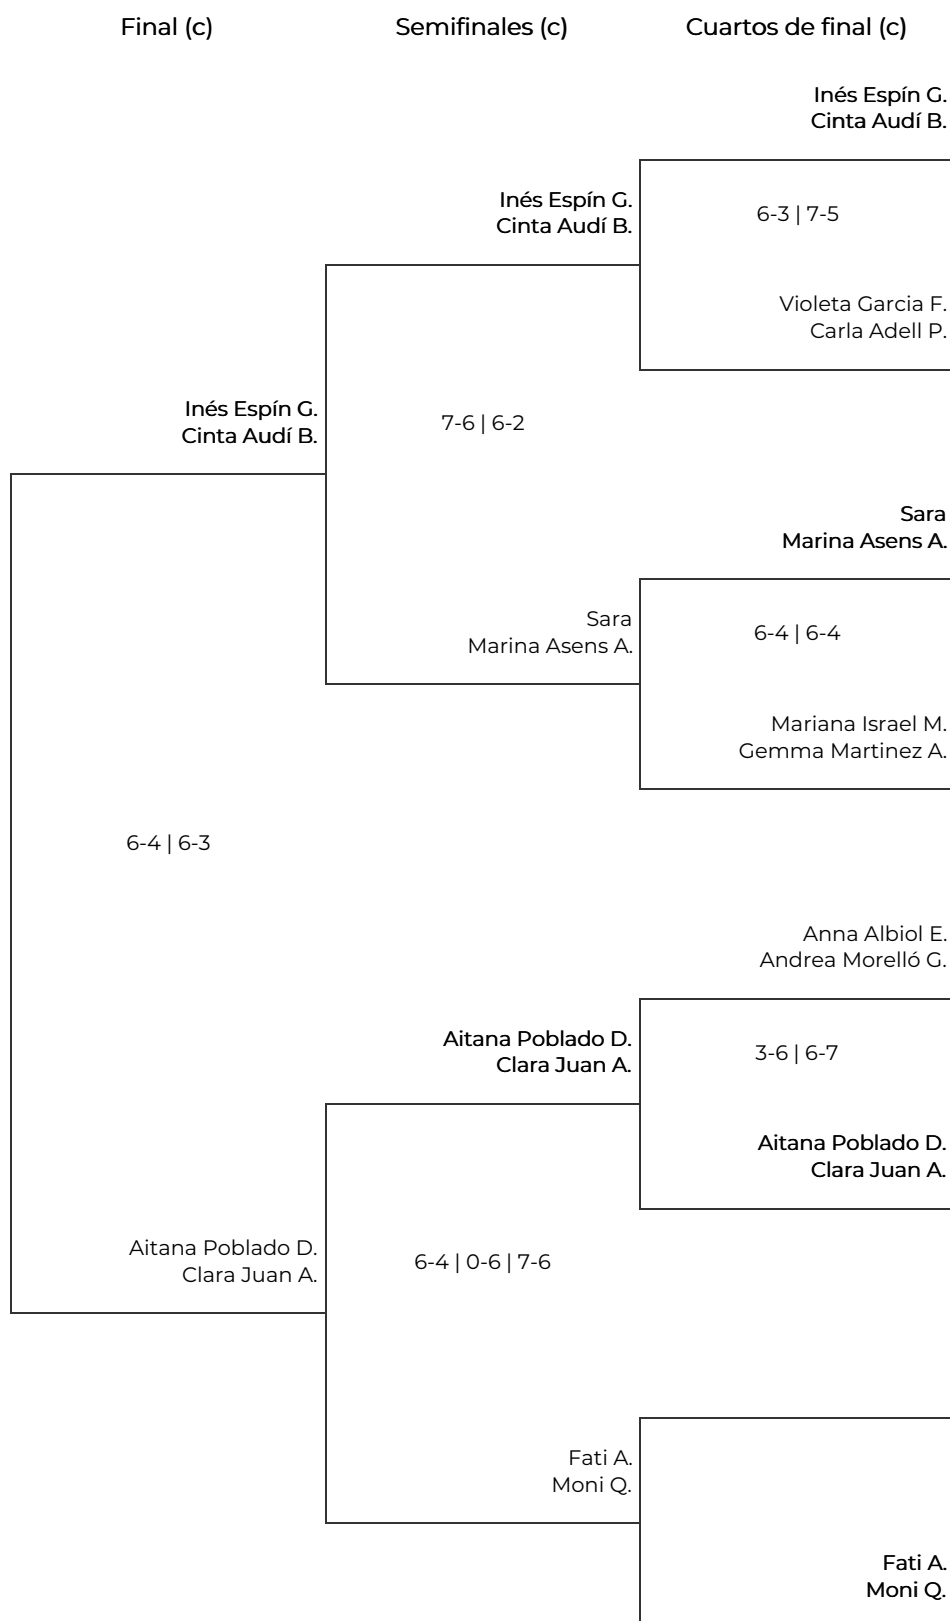

XII OPEN ANIVERSARI
Fase final. 4ª FEMENINA

XII OPEN ANIVERSARI

Fase final. 4^a FEMENINA

Octavos de final		Cuartos de final		Semifinales		Final	
1	Inés Espín Gisbert Cinta Audí Bielsa	Inés Espín G. Cinta Audí B.					
2	BYE	5-7 6-2 4-6	Elena P. Àngels M.				
3	Violeta Garcia Ferré Carla Adell Prades	Elena P. Àngels M.					
4	4-6 6-3 2-6 Elena Paun Àngels Martí		6-3 6-2	Elena P. Àngels M.			
5	Sara Marina Asens Alfonso	Sara Marina Asens A.					
6	BYE	4-6 3-6	Susana Piñol R. Joana Estorach A.				
7	Susana Piñol Rodríguez Joana Estorach Arasa	Susana Piñol R. Joana Estorach A.					
8	6-3 6-2 Mariana Israel Mongui Gemma Martínez Alegria					4-6 6-2 3-6	
9	Anna Andreu Morera Mireia Andreu	Anna Andreu M. Mireia A.					
10	6-2 6-3 Anna Albiol Escobedo Andrea Morelló Gendre	6-4 5-7 6-2	Anna Andreu M. Mireia A.				
11	Aitana Poblado Del Caño Clara Juan Accensi	Carla Ferrando S. Jessica P.					
12	6-1 2-6 1-6 Carla Ferrando Saldiva Jessica Perea		4-6 1-6	Agatha Mola S. Dolors Sogues C.			
13	Agatha Mola Subirats Dolors Sogues Castrejón	Agatha Mola S. Dolors Sogues C.					
14	BYE	6-4 6-3	Agatha Mola S. Dolors Sogues C.				
15	Anna Lluís Chavarria Sabrina Costici	Anna Lluís C. Sabrina C.					
16	6-4 7-6 Fati Ariño Moni Querol						