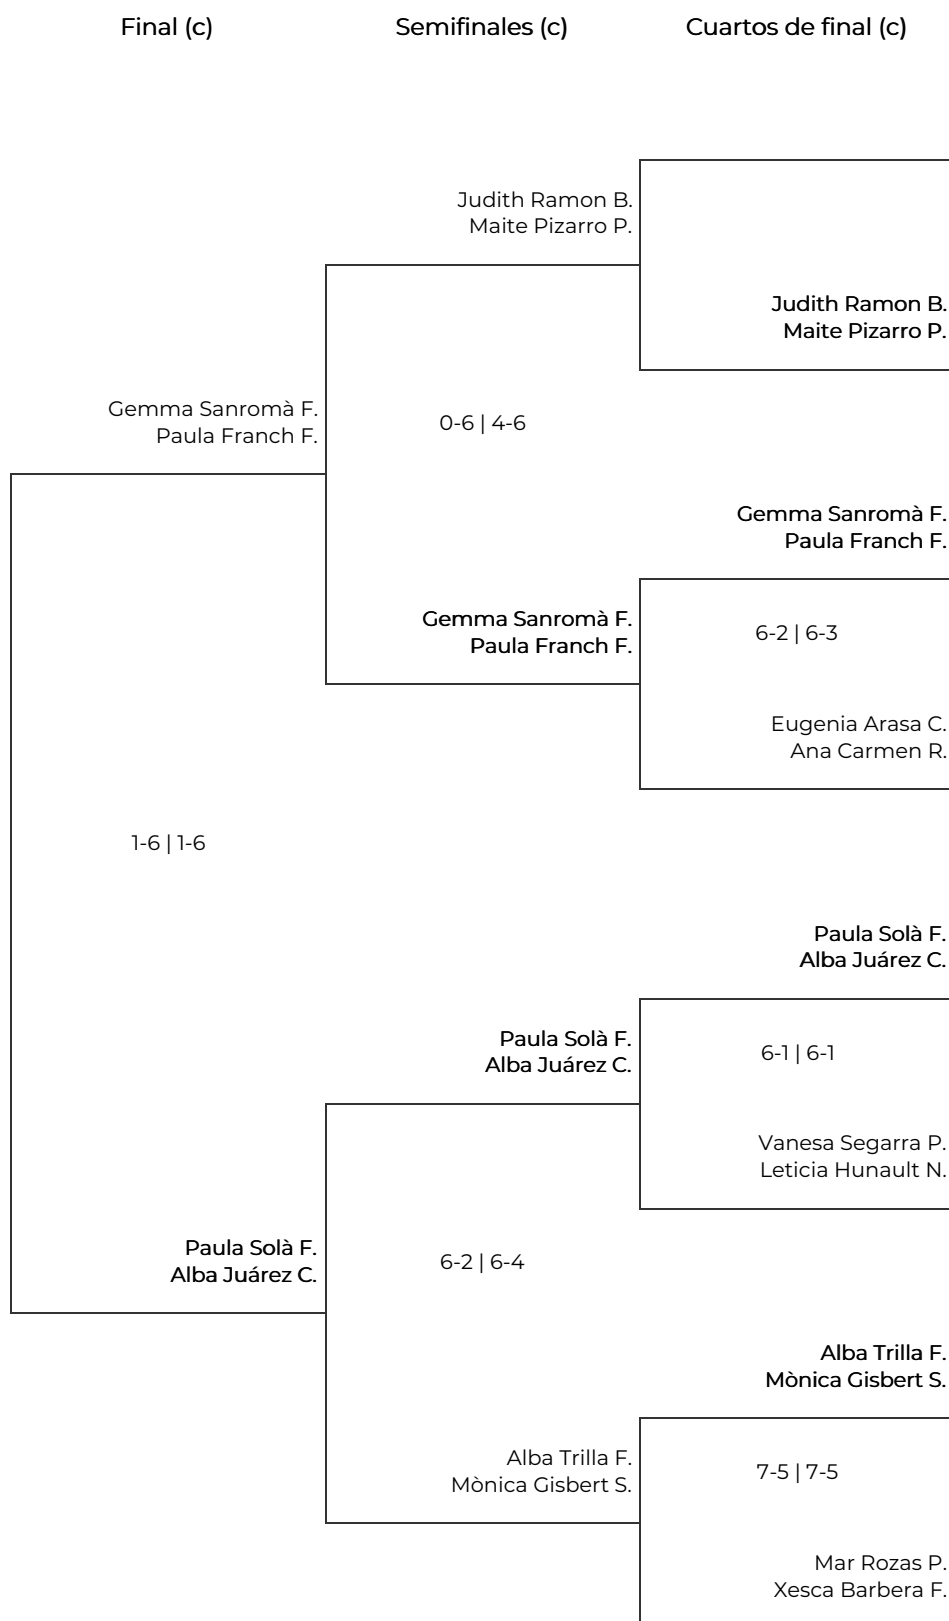

XII OPEN ANIVERSARI

Fase final. 3ª FEMENINA

XII OPEN ANIVERSARI

Fase final. 3ª FEMENINA

Octavos de final		Cuartos de final		Semifinales		Final	
1	Queralt Martínez Gemma Tomàs	Queralt M. Gemma T.					
2	BYE	6-3 6-1	Queralt M. Gemma T.				
3	Judith Ramon Brull Maite Pizarro Pastor	Claudia Soler F. Eva Gemelli R.					
4	6-3 4-6 4-6 Claudia Soler Fores Eva Gemelli Rodriguez		6-1 7-6	Queralt M. Gemma T.			
5	Gemma Sanromà Favà Paula Franch Franch	Gemma Sanromà F. Paula Franch F.					
6	BYE	1-6 4-6	Laia Seguí B. Alba Peris M.				
7	Eugenia Arasa Cid Ana Carmen Rodera Guerrero	Laia Seguí B. Alba Peris M.					
8	1-6 1-6 Laia Seguí Bonet Alba Peris Meca					6-3 7-6	
9	Paula Solà Ferreres Alba Juárez Cid	Paula Solà F. Alba Juárez C.					
10	BYE	0-6 6-1 4-6	Maria Lleixà V. Sindi P.				
11	Maria Lleixà Valls Sindi Poltera	Maria Lleixà V. Sindi P.					
12	6-7 7-6 6-0 Vanesa Segarra Piñol Leticia Hunault Nicolau		6-0 7-5	Maria Lleixà V. Sindi P.			
13	Alba Trilla Faneca Mònica Gisbert Sáez	Alba Trilla F. Mònica Gisbert S.					
14	BYE	0-6 7-5 1-6	Aida Bonfill C. Leticia P.				
15	Mar Rozas Plana Xesca Barbera Ferre	Aida Bonfill C. Leticia P.					
16	6-4 4-6 6-7 Aida Bonfill Cerveró Leticia Paiva						