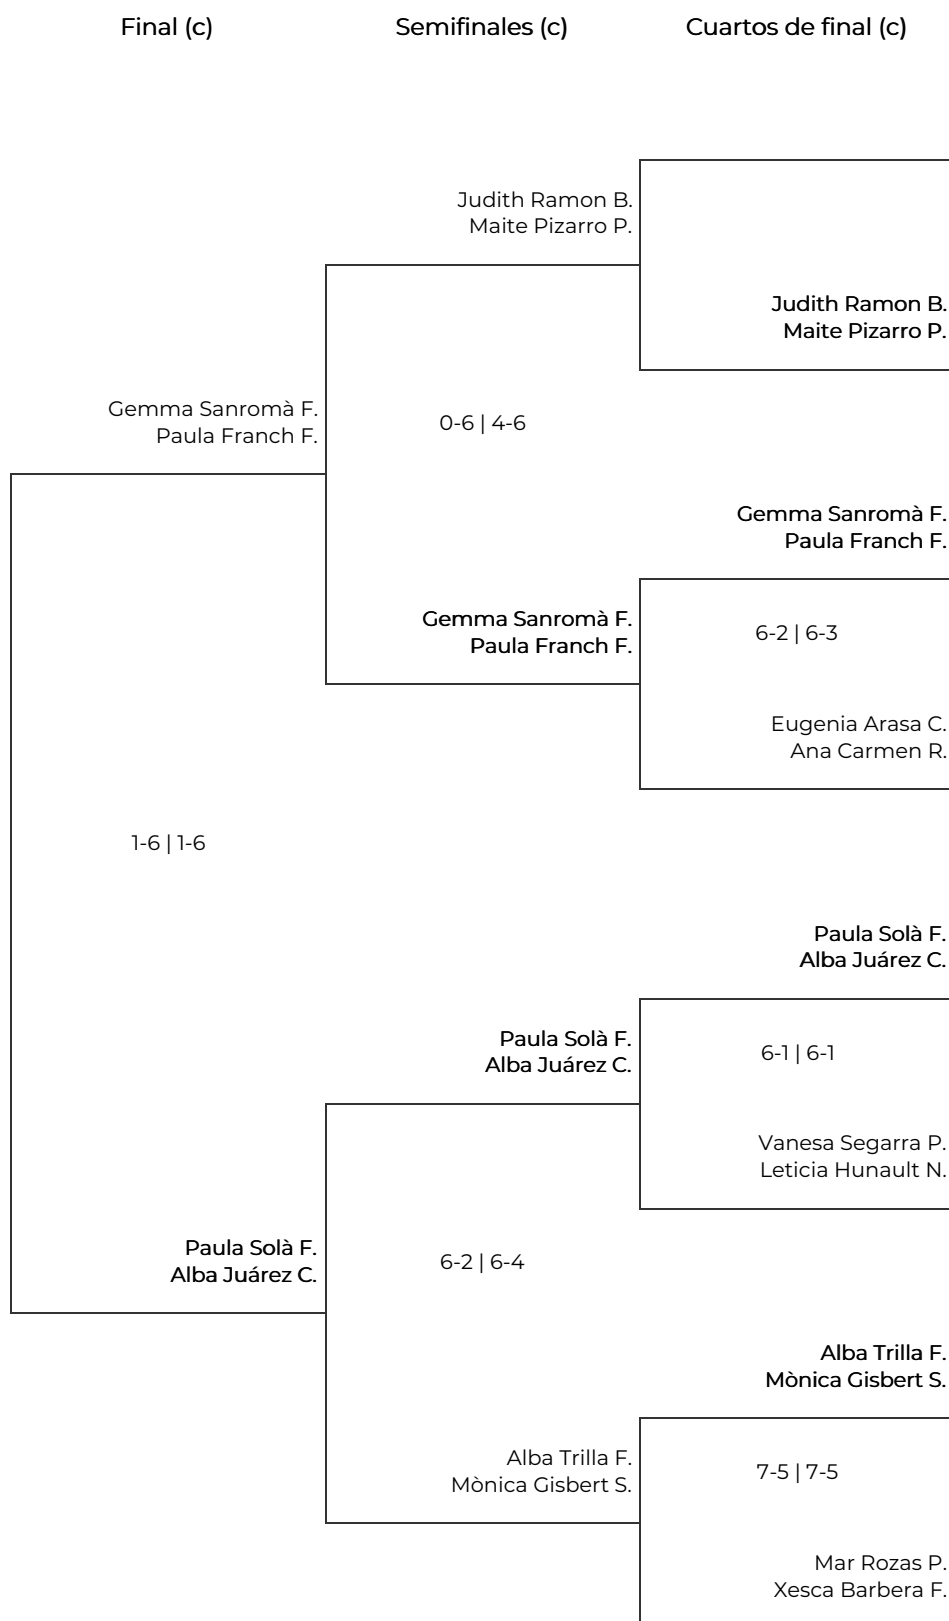

XII OPEN ANIVERSARI

Fase final. 3ª FEMENINA

XII OPEN ANIVERSARI

Fase final. 3ª FEMENINA

| Octavos de final | | Cuartos de final | | Semifinales | | Final | |
|------------------|--|-------------------------------------|--------------------------------|-----------------------------|--|-----------|--|
| 1 | Queralt Martínez Gemma Tomàs | Queralt M. Gemma T. | | | | | |
| 2 | BYE | 6-3 6-1 | Queralt M. Gemma T. | | | | |
| 3 | Judith Ramon Brull Maite Pizarro Pastor | Claudia Soler F. Eva Gemelli R. | | | | | |
| 4 | 6-3 4-6 4-6 Claudia Soler Fores Eva Gemelli Rodriguez | | 6-1 7-6 | Queralt M. Gemma T. | | | |
| 5 | Gemma Sanromà Favà Paula Franch Franch | Gemma Sanromà F. Paula Franch F. | | | | | |
| 6 | BYE | 1-6 4-6 | Laia Seguí B. Alba Peris M. | | | | |
| 7 | Eugenia Arasa Cid Ana Carmen Rodera Guerrero | Laia Seguí B. Alba Peris M. | | | | | |
| 8 | 1-6 1-6 Laia Seguí Bonet Alba Peris Meca | | | | | 6-3 7-6 | |
| 9 | Paula Solà Ferreres Alba Juárez Cid | Paula Solà F. Alba Juárez C. | | | | | |
| 10 | BYE | 0-6 6-1 4-6 | Maria Lleixà V. Sindi P. | | | | |
| 11 | Maria Lleixà Valls Sindi Poltera | Maria Lleixà V. Sindi P. | | | | | |
| 12 | 6-7 7-6 6-0 Vanesa Segarra Piñol Leticia Hunault Nicolau | | 6-0 7-5 | Maria Lleixà V. Sindi P. | | | |
| 13 | Alba Trilla Faneca Mònica Gisbert Sáez | Alba Trilla F. Mònica Gisbert S. | | | | | |
| 14 | BYE | 0-6 7-5 1-6 | Aida Bonfill C. Leticia P. | | | | |
| 15 | Mar Rozas Plana Xesca Barbera Ferre | Aida Bonfill C. Leticia P. | | | | | |
| 16 | 6-4 4-6 6-7 Aida Bonfill Cerveró Leticia Paiva | | | | | | |